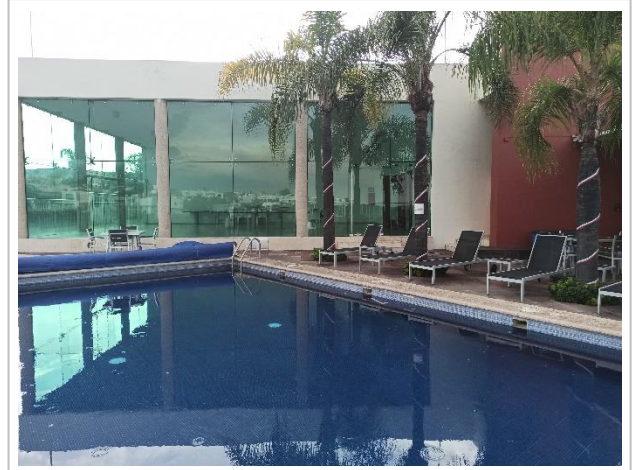

Fotografía No: 286

Fotografía No: 302

Fotografía No: 307

Fotografía No: 371

REPORTE FOTOGRÁFICO

Fotos. Proyecto: **3278_LEV_CASA CLUB VIRREYES**

Ubicación del Predio: AV. PARQUE VIRREYES 625, COL COLINAS DE LOS VIRREYES, C.P. 45110, ZAPOPAN, JAL.

Fotografía No: 442

Fotografía No: 462

Fotografía No: 463

Fotografía No: 471

REPORTE FOTOGRÁFICO

Fotos. Proyecto: **3278_LEV_CASA CLUB VIRREYES**

Ubicación del Predio: AV. PARQUE VIRREYES 625, COL COLINAS DE LOS VIRREYES, C.P. 45110, ZAPOPAN, JAL.