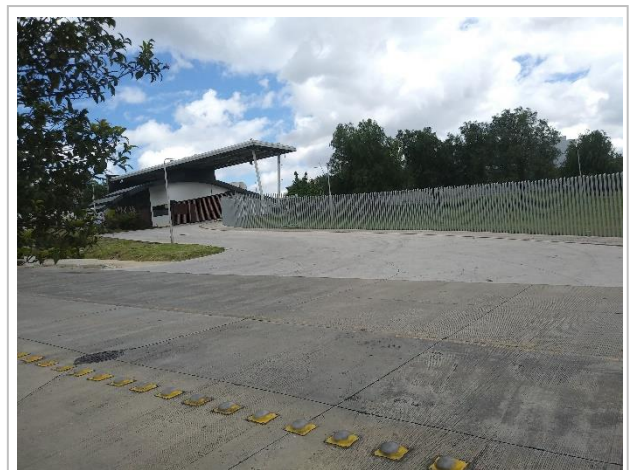

REPORTE FOTOGRÁFICO

Fotos. Proyecto: **3278_LEV_CASA CLUB VIRREYES**

Ubicación del Predio: AV. PARQUE VIRREYES 625, COL COLINAS DE LOS VIRREYES, C.P. 45110, ZAPOPAN, JAL.

Fotografía No: 11

Fotografía No: 22

Fotografía No: 31

Fotografía No: 56

REPORTE FOTOGRÁFICO

Fotos. Proyecto: **3278_LEV_CASA CLUB VIRREYES**

Ubicación del Predio: AV. PARQUE VIRREYES 625, COL COLINAS DE LOS VIRREYES, C.P. 45110, ZAPOPAN, JAL.

Fotografía No: 79

Fotografía No: 117

Fotografía No: 150

Fotografía No: 163

REPORTE FOTOGRÁFICO

Fotos. Proyecto: **3278_LEV_CASA CLUB VIRREYES**

Ubicación del Predio: AV. PARQUE VIRREYES 625, COL COLINAS DE LOS VIRREYES, C.P. 45110, ZAOPAN, JAL.

Fotografía No: 176

Fotografía No: 189

Fotografía No: 202

Fotografía No: 203

REPORTE FOTOGRÁFICO

Fotos. Proyecto: **3278_LEV_CASA CLUB VIRREYES**

Ubicación del Predio: AV. PARQUE VIRREYES 625, COL COLINAS DE LOS VIRREYES, C.P. 45110, ZAPOPAN, JAL.