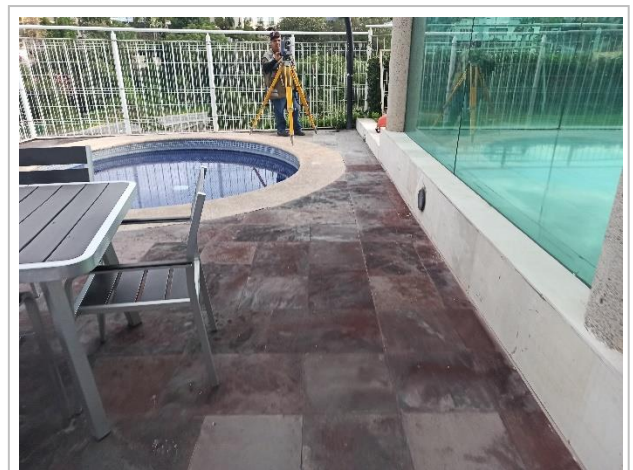

Fotografía No: 471